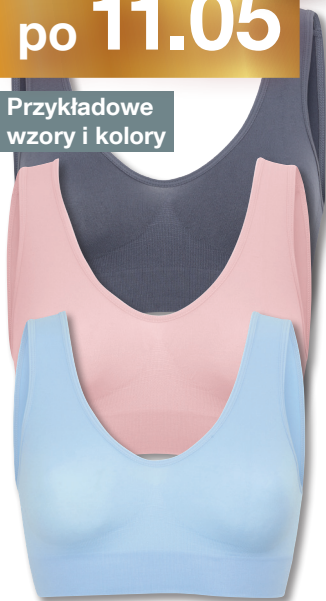

Przykładowe wzory i kolory

~~18 zł~~

-15%*

15.30

Plecak

Przykładowe wzory i kolory

~~23 zł~~

-15%*

INSTAGRAM

Zostań jednym
z naszych
followerów na
@woolworthpolska

Biustonosz, bokserki damskie lub figi
Rozm. S-XL

po ~~13 zł~~
po **11.05** **-15%***

Przykładowe
wzory i kolory

Biustonosz
Rozm. 75B-85C

Przykładowe
wzory i kolory